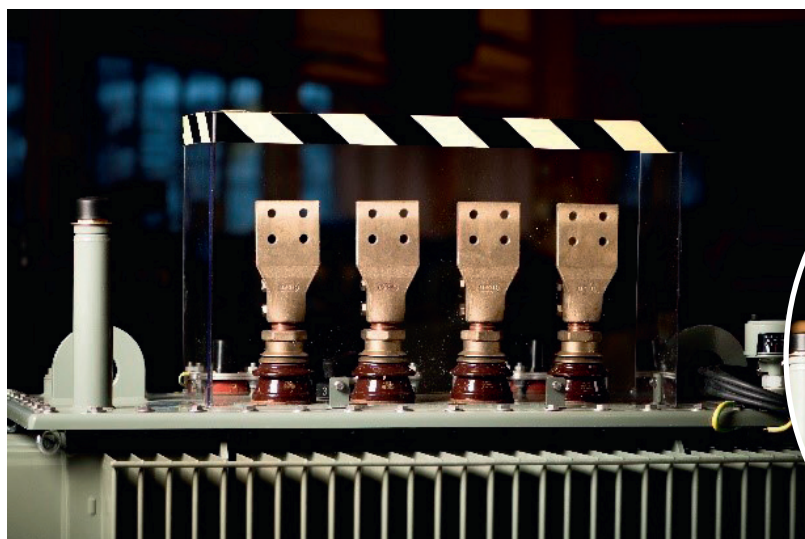

Lexan® plexiglass-skjerm for LS tilkobling

Norsk Transformator leverer Lexan® polycarbonat plexiglass ferdig tilpasset våre transformatorer. For nyere transformatorer er det standard med festebraketter på lokk, forberedt for montasje av plexiglass. Våre plexiglass finnes i 2 standard høyder. Lav type for tilkobling av kabel på faner, og høy type hvis det monteres ekstra skinnelasker for strømtrafoer. Vi kan også levere plexiglass med spesialhøyder tilpasset enkeltprosjekter.

Trafostørrelse	Type	Høyde	Elnummer	NT-nr
200 kVA	Standard	350	2901086	58919308
	Høy	580	2901087	58919309
315 kVA	Standard	350	2901088	58919310
	Høy	580	2901089	58919311
500 kVA	Standard	450	2901090	58919303
	Høy	640	2901091	58919304
630 kVA	Standard	450	2901092	58919312
	Høy	640	2901093	58919313
800 kVA	Standard	500	2901094	58919302
	Høy	640	2901095	58919307
1000 kVA	Standard	500	2901094	58919302
	Høy	640	2901095	58919307
1250 kVA	Standard	500	2901096	58919300
	Høy	640	2901097	58919314
1600 kVA	Standard	500	2901098	58919306
	Høy	640	2901099	58919301
2000 kVA	Standard	500	2901098	58919306
	Høy	640	2901099	58919301