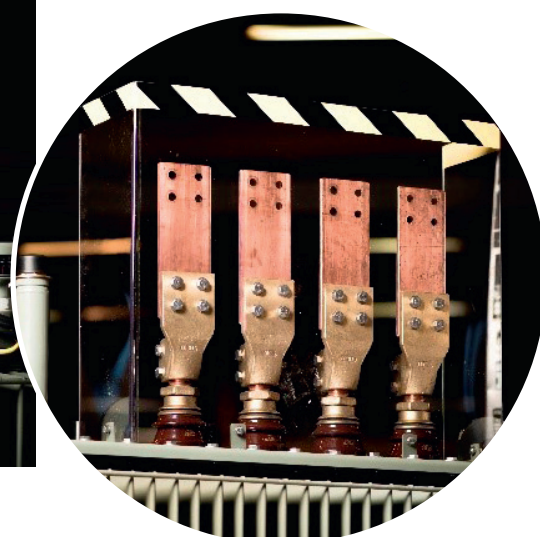

Lexan® plexiglass-skjerm for LS tilkobling

Norsk Transformator leverer Lexan® polycarbonat plexiglass ferdig tilpasset våre transformatorer. For nyere transformatorer er det standard med festebraketter på lokk, forberedt for montasje av plexiglass. Våre plexiglass finnes i 2 standard høyder. Lav type for tilkobling av kabel på faner, og høy type hvis det monteres ekstra skinnelasker for strømtrafoer. Vi kan også levere plexiglass med spesialhøyder tilpasset enkeltprosjekter.

Trafostørrelse	Type	Høyde	Elnummer	NT-nr
200 kVA	Standard	350	2901086	58919308
	Høy	580	2901087	58919309
315 kVA	Standard	350	2901088	58919310
	Høy	580	2901089	58919311
500 kVA	Standard	450	2901090	58919303
	Høy	640	2901091	58919304
630 kVA	Standard	450	2901092	58919312
	Høy	640	2901093	58919313
800 kVA	Standard	500	2901094	58919302
	Høy	640	2901095	58919307
1000 kVA	Standard	500	2901094	58919302
	Høy	640	2901095	58919307
1250 kVA	Standard	500	2901096	58919300
	Høy	640	2901097	58919314
1600 kVA	Standard	500	2901098	58919306
	Høy	640	2901099	58919301
2000 kVA	Standard	500	2901098	58919306
	Høy	640	2901099	58919301