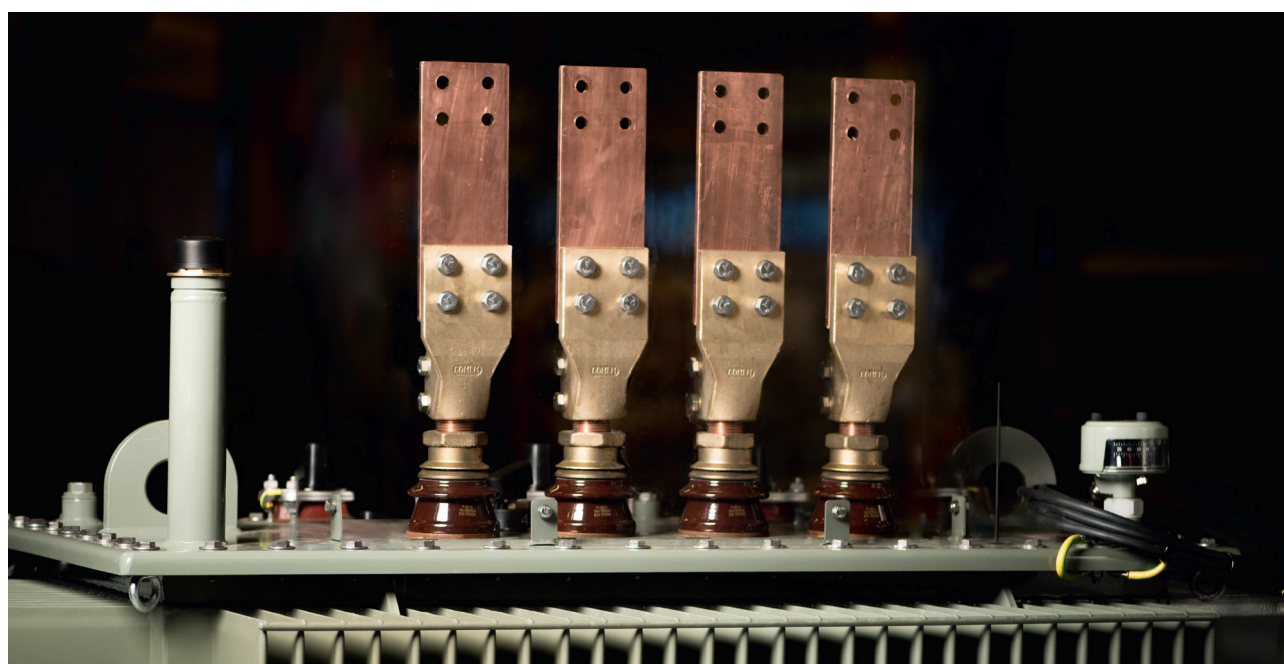

Tilkoblingskinner for strømtrafo

Tilkoblingskinner for strømtrafo

Norsk Transformator leverer tilkoblingskinner for montering av strømtrafoer.

Skinnene leveres tilpasset fanestørrelse på transformatoren.

Vi kan også levere spesiallengder etter mål.

Elnummer	Trafostørrelse	LS	Bolt	Lengde	Antall hull	Tegning
2900180	500 kVA	240	2000A M42	280	4	T2 302891-1
2900181	500 kVA	415	1000A M30	280	2	T2 302891-2
2900180	630 kVA	240	2000A M42	280	4	T2 302891-1
2900181	630 kVA	415	1000A M30	280	2	T2 302891-2
2900180	800 kVA	240	2000A M42	280	4	T2 302891-1
2900180	800 kVA	415	2000A M42	280	4	T2 302891-1
2900181	800 kVA	690	1000A M30	280	2	T2 302891-2
2900182	1000 kVA	240	3150A M48	280	4	T2 302891-3
2900180	1000 kVA	415	2000A M42	280	4	T2 302891-1
2900180	1000 kVA	690	2000A M42	280	4	T2 302891-1
2900182	1250 kVA	240	3150A M48	280	4	T2 302891-3
2900180	1250 kVA	415	2000A M42	280	4	T2 302891-1
2900180	1250 kVA	690	2000A M42	280	4	T2 302891-1
2900182	1600 kVA	415	3150A M48	280	4	T2 302891-3
2900180	1600 kVA	690	2000A M42	280	4	T2 302891-1