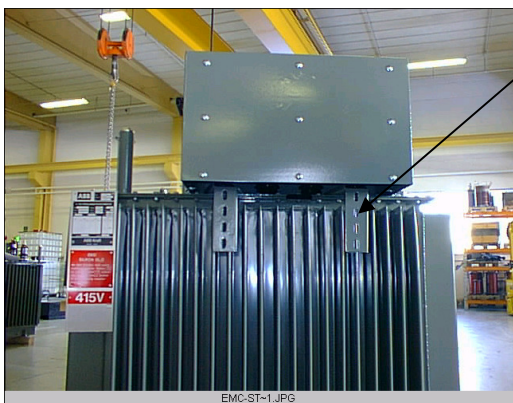

kVA.	En -leder TXXP kabel				Maks stigebredde
	2// 300 mm2	3// 300 mm2	4// 300 mm2	4// 400 mm2	
500	X				350 mm
630	X				350 mm
800		X			500 mm
1000			X		650 mm
1250			X		650 mm
1600				X	650 mm

Tre enleder Cu. Kabel i trekantgruppe. (En fra hver fase)

Kunden står fritt til å bruke den kvaliteten på stigen som er mest hensiktsmessig.

Kapsel leveres med jordingskabel ,denne festes til jordingskrue på lokk.

Feste av vertikal stige til C-profil (E-nr:13 267 21)

Stigen kappes til samme høyde som lokket.

Trafo er levert med to braketer som har hull tilpasset C-profil

Feste av loddrett stige til gulv via koblingssett:
(sett demontert og bøyd i perforeringen)