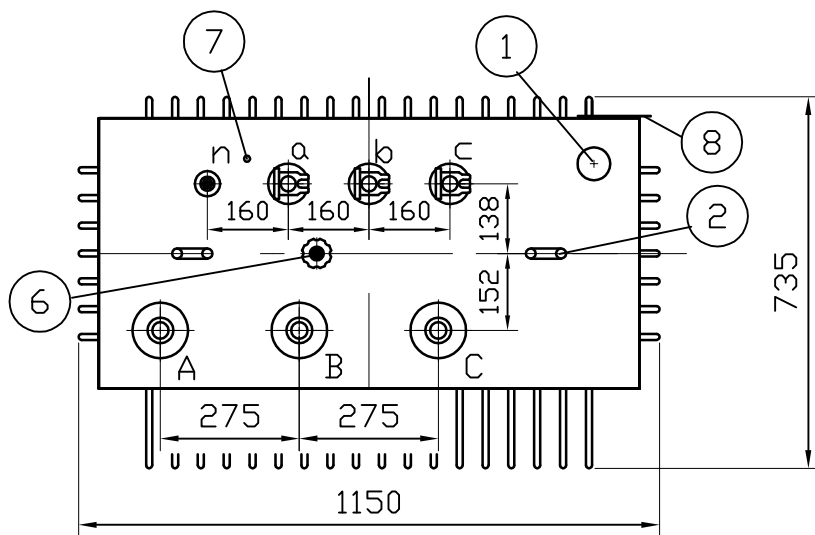

REV.	SONE	REVISJONER	TEGNET	KONTR.	GODKJENT	DATO

Pos. nr.	
1	Påfyllingsrør m/sikkerh.ventil
2	Løftebolt
3	Tappekran
4	Jordskr.M12
5	--
6	Ømkobler
7	Jordskr.M12
8	Dataskilt

Totalvekt: 1260 kg  
 Olje: 290 kg  
 330 ltr

Lsp.bolter:  
 a-b-c : M30  
 n : M12

TEGNET RAA	DATO 11/06/2015	TILLATTE AVVIK FOR IKKE TOLERANSESATTE MÅL	NS-1432 B	NS-ISO-2768-1 MIDDELS	MÅLESTOKK 1:15	
KONTROLLERT RAA	DATO 11/06/2015	KUNDE/ANLEGG			SAMMENSTILLING TEGNING	
GODKJENT KRS	DATO 11/06/2015	PRODUKT Transformator 315 kVA			INTERN STANDARD ECO	
		TEGNINGSTITTEL MÅLSKISSE 240V Yyn0			ERST. FOR	
					ERST. AV	
					TEGNING NR. T2-0315-Målskisse-240V	