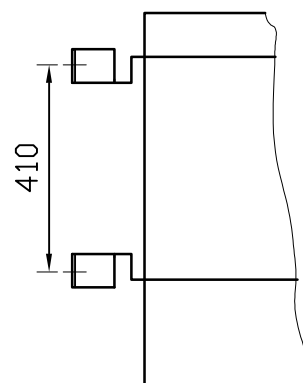

REV.	SONE	REVISJONER	TEGNET	KONTR.	GODKJENT	DATO

Pos. nr.	
1	Påfyllingsrør m/sikkerh.ventil
2	Løftebolt
3	Tappekran
4	Jordskr.M12
5	--
6	Ømkobler
7	Jordskr.M12
8	Dataskilt

Totalvekt: 1260 kg  
 Olje: 290 kg  
 330 ltr

Lsp.bolter:  
 a-b-c : M30  
 n : M12

TEGNET RAA	DATO 11/06/2015	TILLATTE AVVIK FOR IKKE TOLERANSESATTE MÅL	NS-1432 B	NS-ISO-2768-1 MIDDELS	MÅLESTOKK 1:15	
KONTROLLERT RAA	DATO 11/06/2015	KUNDE/ANLEGG			SAMMENSTILLING TEGNING	
GODKJENT KRS	DATO 11/06/2015	PRODUKT Transformator 315 kVA			INTERN STANDARD ECO	
		TEGNINGSTITTEL MÅLSKISSE 240V Yyn0			ERST. FOR	
					ERST. AV	
					TEGNING NR. T2-0315-Målskisse-240V	