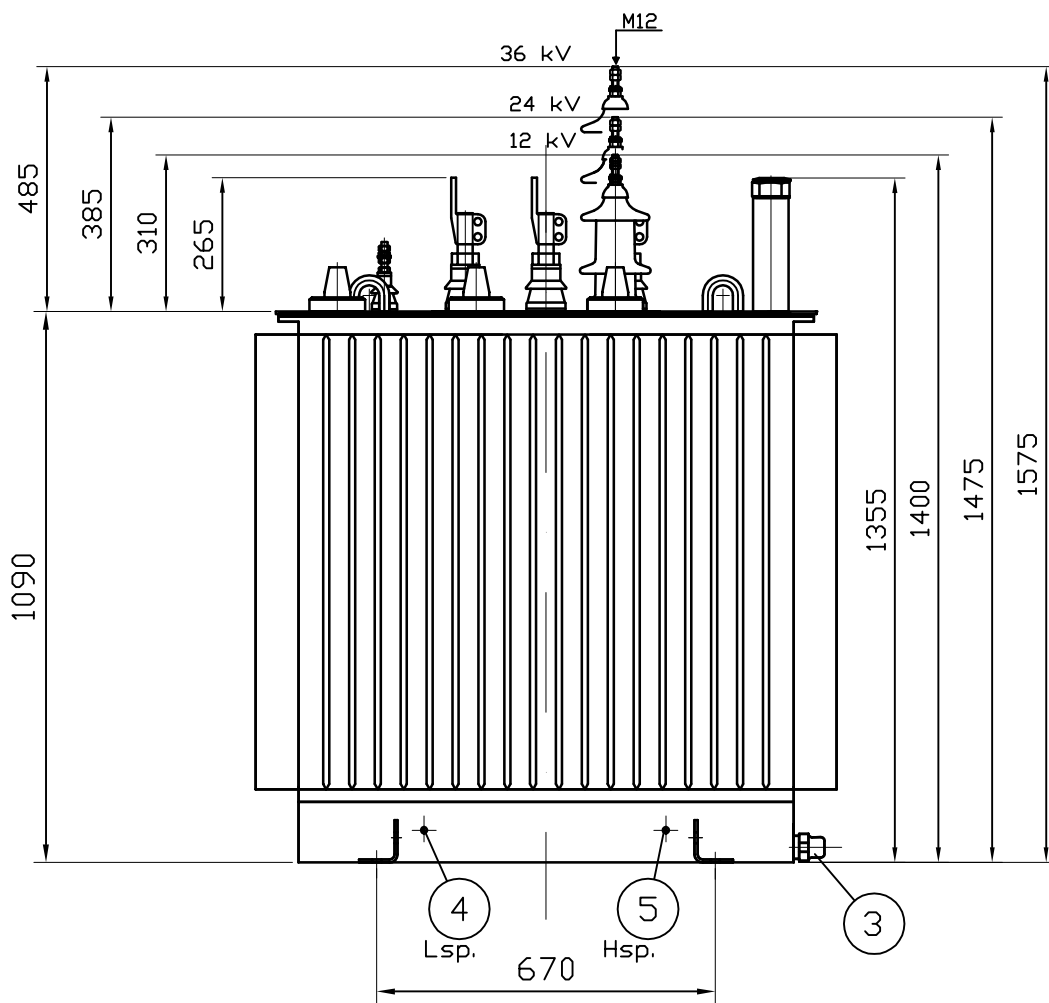

REV.	SONE	REVISJONER	TEGNET	KONTR.	GODKJENT	DATO

Pos. nr.	
1	Påfyllingsrør m/sikkerh.ventil
2	Løftebolt
3	Tappekran
4	Jordskr.M12
5	--
6	Ømkobler
7	Jordskr.M12
8	Dataskilt

Totalvekt: 1260 kg  
 Olje: 290 kg  
 330 ltr

Lsp.bolter:  
 a-b-c : M30  
 n : M12

TEGNET RAA	DATO 11/06/2015	TILLATTE AVVIK FOR IKKE TOLERANSESATTE MÅL	NS-1432 B	NS-ISO-2768-1 MIDDELS	MÅLESTOKK 1:15	
KONTROLLERT RAA	DATO 11/06/2015	KUNDE/ANLEGG			SAMMENSTILLING TEGNING	
GODKJENT KRS	DATO 11/06/2015	PRODUKT Transformator 315 kVA			INTERN STANDARD ECO	
		TEGNINGSTITTEL MÅLSKISSE 240V Yyn0			ERST. FOR	
					ERST. AV	
					TEGNING NR. T2-0315-Målskisse-240V	